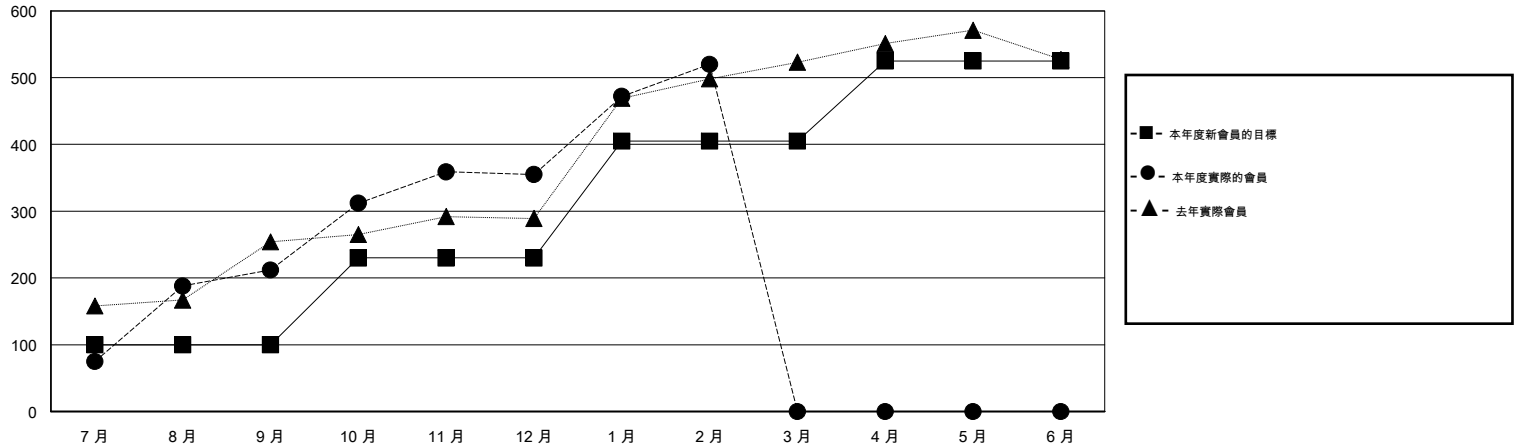

目標和實際會員累積

已取消的分會: 3	55 CLUBS OF 60 增添1位或以上的新會員	性別分佈
放棄的會員		男 945 (51.25%)
過世 0		女 899 (48.75%)
分會已取消 20	點擊這裡取得健康評估資料	家庭單位會員 321
其他 81		戶長 156
總計 101		非戶長 165