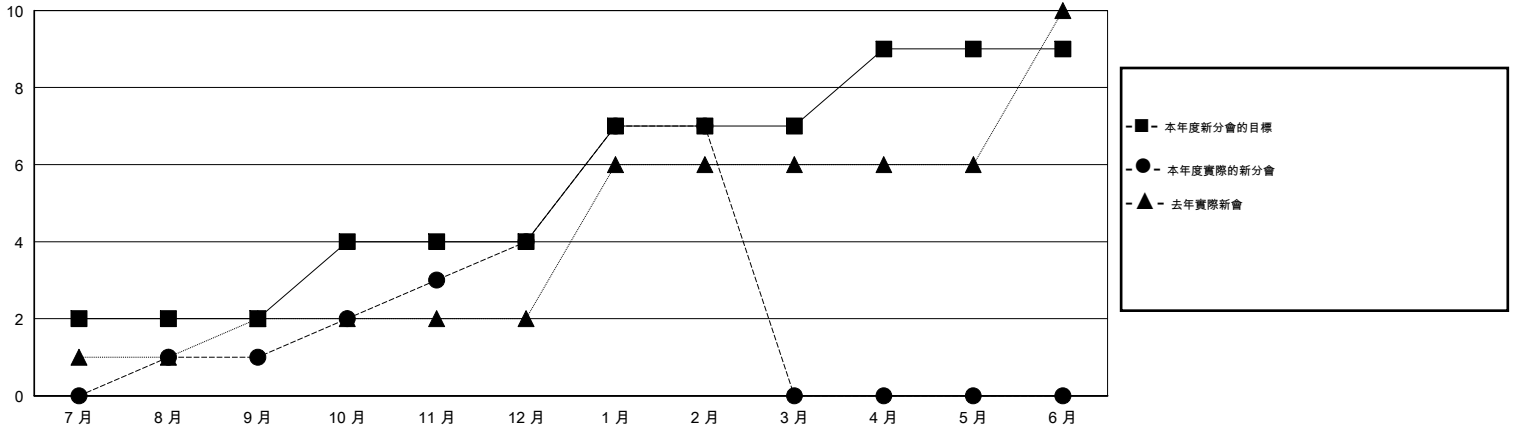

MONTHLY MEMBERSHIP PROGRESS REPORT

District 385

Results as of: 2/28/2015

GMT: WUSHUN XU

地點 CHINA

GMT憲章區 5

分會				
成果 2014-2015				
季	新分會目標	新會	會員流失的分會	淨增/減
7月/8月/9月	2	1	0	1
10月/11月/12月	2	3	2	1
1月/2月/3月	3	3	1	2
4月/5月/6月	2	0	0	0

位會員@每位須繳				
成果 2014-2015				
季	新會員目標	增加的授證/新會員	退會人數	淨增/減
7月/8月/9月	100	215	3	212
10月/11月/12月	130	228	85	143
1月/2月/3月	175	178	13	165
4月/5月/6月	120	0	0	0

目標與實際新會累積